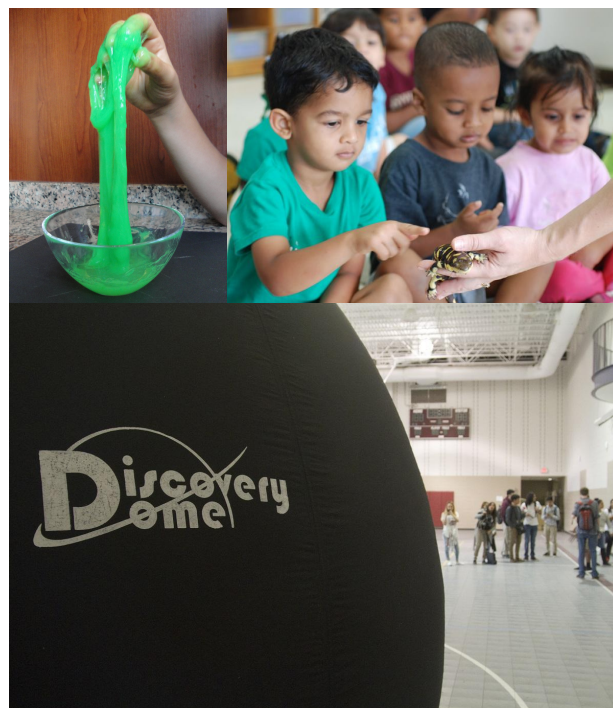

We invite you to our

MATH AND SCIENCE

NIGHT

Wednesday Nov. 14, 2018

6:00 PM - 7:30 PM

Rees Elementary

You are invited to attend our annual Math and Science Night. We have teamed up with the Houston Museum of Natural Science to provide fun and engaging activities for you and your family! Come enjoy great math and science stations and experience Wildlife on Wheels the Discovery Dome, a 360 perspective of science in our world! Hope to see you there!

the Houston
Museum of
natural science

Los esperamos a nuestra

NOCHE DE CIENCIAS Y MATEMÁTICAS

miércoles, 14 de nov, 2018

6:00 PM - 7:30 PM

Rees Elementary

Los invitamos a asistir a nuestra Noche Anual de Matemáticas y Ciencias. ¡Nos hemos asociado con el Museo de Ciencias Naturales de Houston para ofrecer actividades divertidas e interesantes para usted y su familia! Acompañenos a disfrutar de excelentes actividades de matemáticas- ciencias y experimente 'Wildlife on Wheels' y el 'Discovery Dome', una perspectiva 360 de la ciencia en nuestro mundo!
¡Los esperamos!